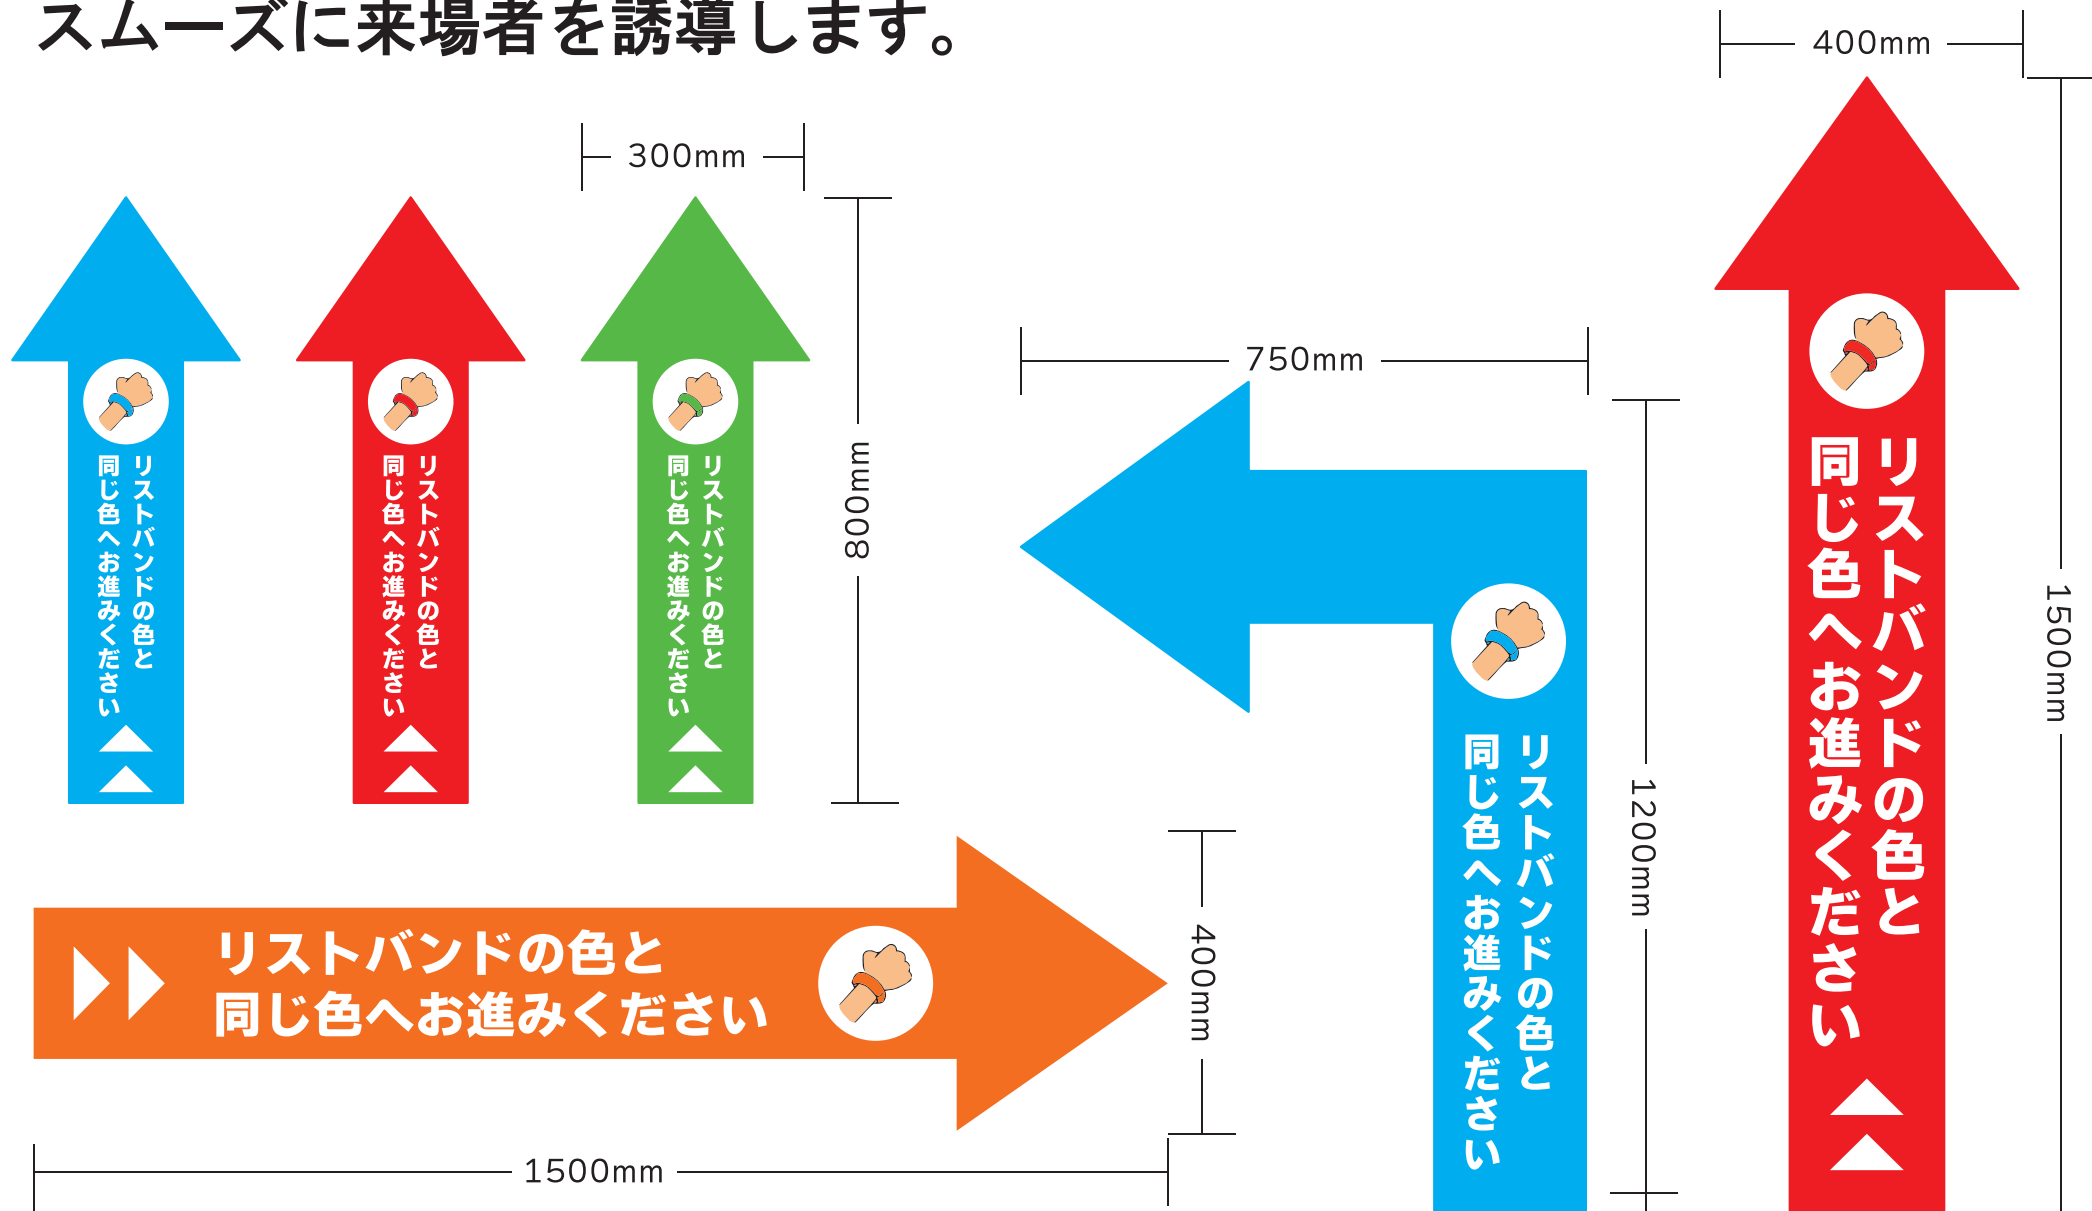

リストバンドを使用した 場内案内サービス

～”密”を防ぎ、安全でスムーズな来場者案内～

ギグバンドドットコム

2020.01

“密”を防ぎ、安全でスムーズな来場者案内

バンドと同じ色の誘導サイン（矢印）や案内ポスターを使うことで、来場者を混乱なくスムーズに誘導し、さらに会場スタッフの数を減らす事ができます。

1. 会場内 接種場所の色分け例

【使用するツール】 ①リストバンド ②床サイン（矢印） ③ポスター ④プラカード

リストバンドのご使用方法

検温済みの証明および待機時刻を把握

待機時刻を自身で確認できる事により、ワクチン接種者への声掛けを少なくし、人との接触を減らします。また、声掛けが少なくなる事で会場スタッフの削減も見込めます。

[リストバンドのデザイン例]

装着時の様子

バンド装着

リストバンド デザインサンプル

接種場所の指定 接種場所をリストバンドで把握できる事によって、会場スタッフとの接触を減らします。

日付・時間の指定 リストバンドの色で接種日や時間帯を色分けする事により、スムーズな誘導が可能です。

関係者の識別 ワクチン接種者とリストバンドの色を分ける事により、識別が可能です。

床サイン（矢印）

リストバンドと同色の矢印を床などに貼ることでスムーズに来場者を誘導します。

入場口、進路案内ポスター

入口などの目立つ場所に掲示して来場者を誘導します。

- ① 入場可能対象者を表示したポスター

- ② バンドの色が目立つように表示したポスター

ポスターサイズは A3 用紙サイズ、
297mm×420mm となります。

- ③ 進行方向の矢印が目立つように表示したポスター

案内プラカード（例）

プラカードを持って来場者に声掛けすることで
スムーズに進行方向へ誘導できます。

直近の納入実績（※令和2年1月～令和3年1月現在）

- 下田市役所（下田モデル）
- 豊見城市役所
- 大東市役所
- 高砂市役所
- 鳥取市役所
- 加茂市役所
- 長野市役所
- 豊橋市役所
- 宇都宮市役所 教育委員会
- 神石高原町役場
- 三芳町役場
- 太刀洗町役場
- 内子町役場
- 飯館村商工会
- 出雲商工会議所
- 守山商工会議所
- 徳島県庁
- 九州中学校体育連盟
- 沖縄県中学校体育連盟
- 日本知的障がい者陸上競技連盟
- (一社)日本パラ陸上競技連盟
- (一社)バスケットボール推進会
- (一社)沖縄県サッカー協会
- (一社)佐賀県サッカー協会
- (一社)全日本フリースタイルBMX連盟
- (一社)日本プロサーフィン連盟
- (一社)大阪府山岳連盟
- (一財)埼玉陸上競技協会
- (一財)栃木陸上競技協会・栃木県高体連陸上競技専門部
- (一財)静岡県サッカー協会
- (一財)東海サッカー協会
- (一財)富山県バスケットボール協会U12部会
- (一財)愛知県バスケットボール協会
- (公財)日本馬術連盟
- (公財)日本ラグビーフットボール協会
- (公財)東京都バレーボール協会
- 熊本県高体連空手道専門部
- 黒部市バスケットボール協会
- 日本自転車競技連盟
- 東海学生卓球連盟