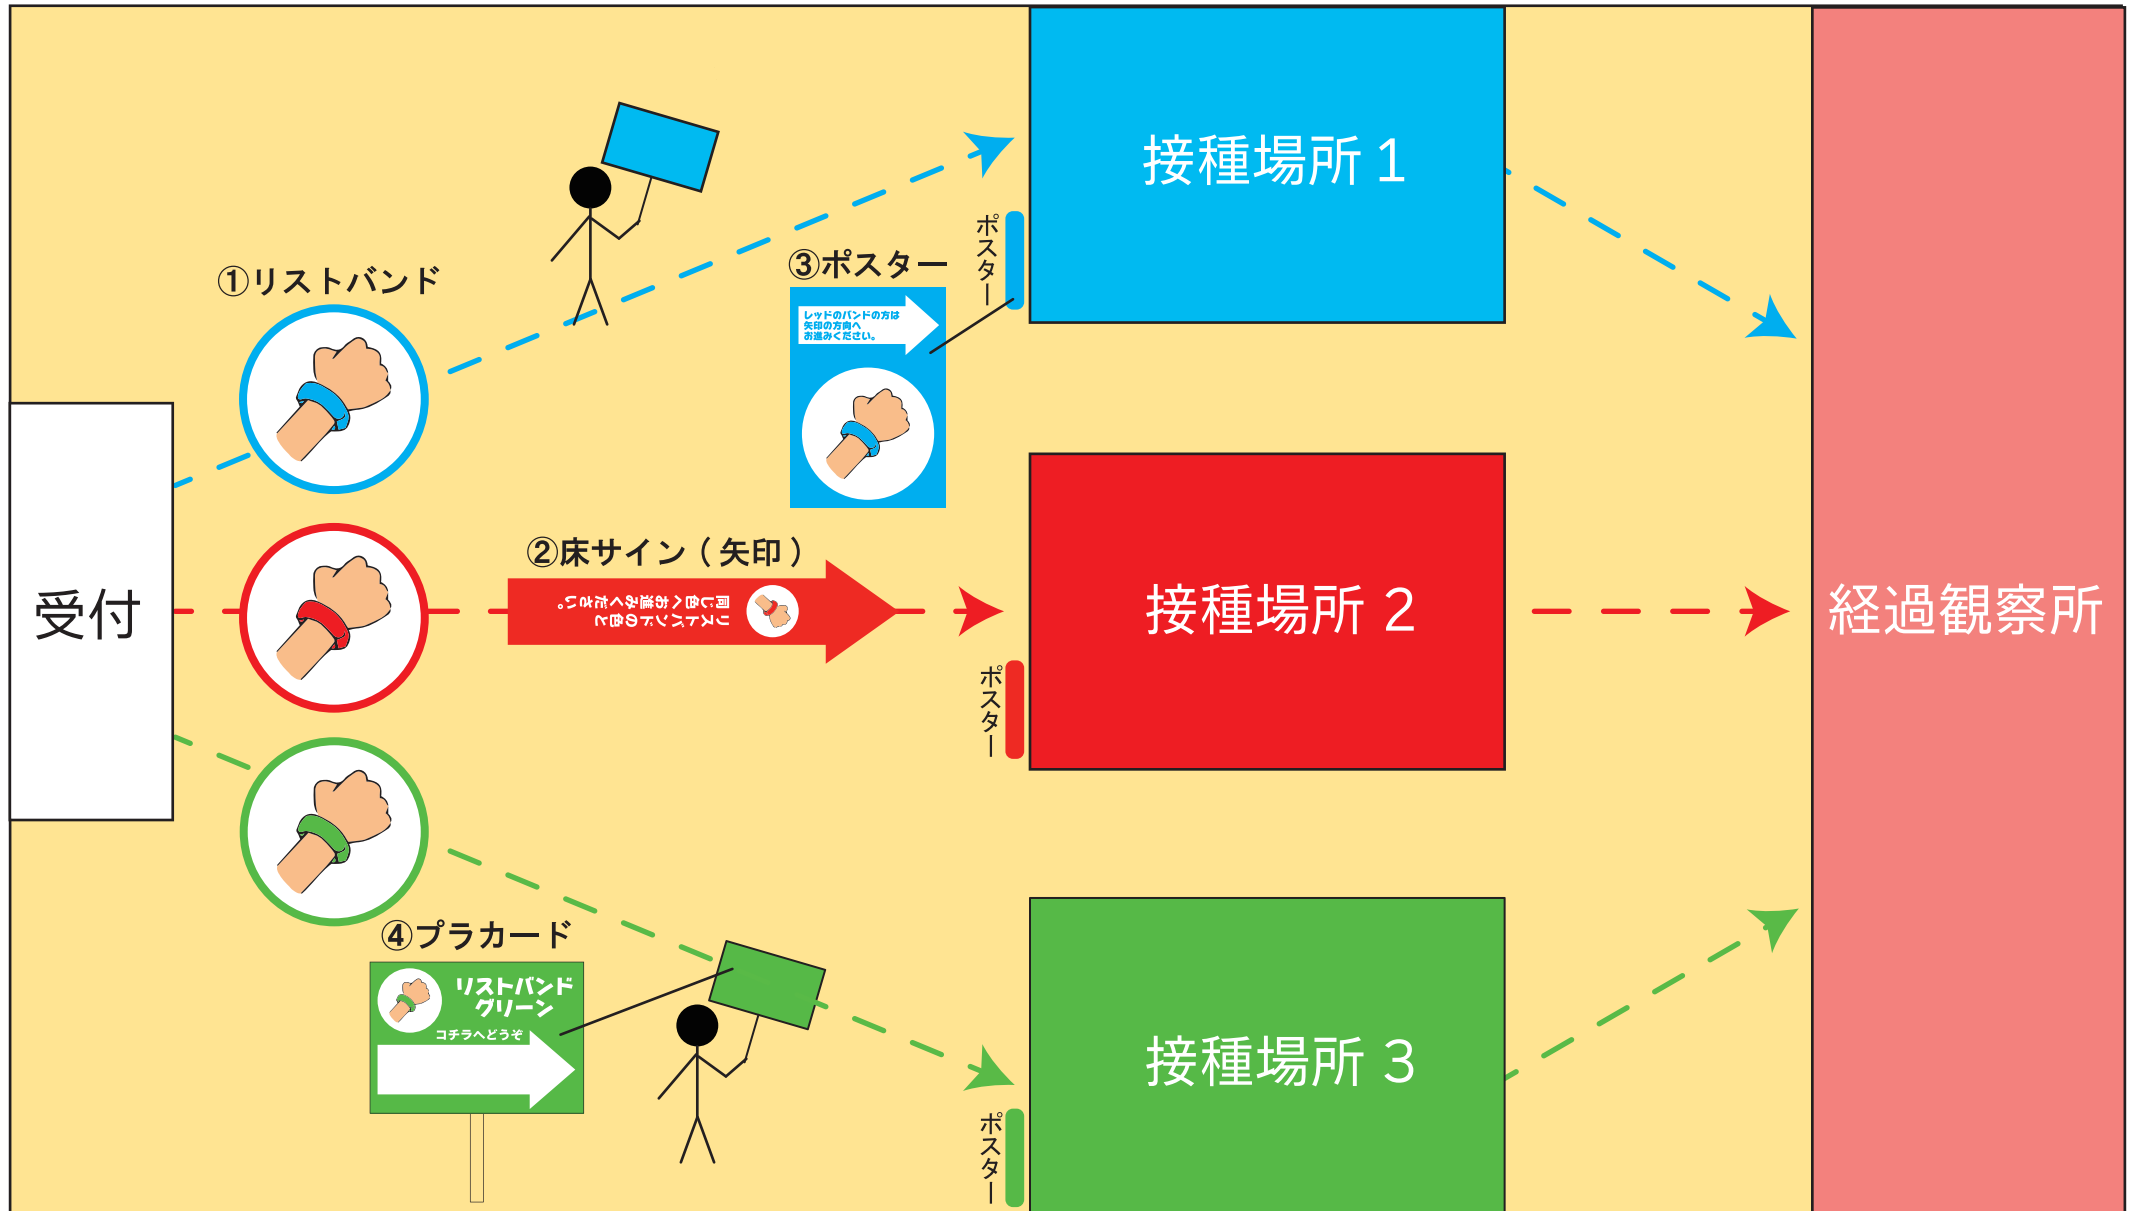

リストバンドを使用した 場内案内サービス

～”密”を防ぎ、安全でスムーズな来場者案内～

ギグバンドドットコム

2020.01

“密”を防ぎ、安全でスムーズな来場者案内

バンドと同じ色の誘導サイン（矢印）や案内ポスターを使うことで、来場者を混乱なくスムーズに誘導し、さらに会場スタッフの数を減らす事ができます。

1. 会場内 接種場所の色分け例

【使用するツール】 ①リストバンド ②床サイン（矢印） ③ポスター ④プラカード

リストバンドのご使用方法

検温済みの証明および待機時刻を把握

待機時刻を自身で確認できる事により、ワクチン接種者への声掛けを少なくし、人との接触を減らします。また、声掛けが少なくなる事で会場スタッフの削減も見込めます。

[リストバンドのデザイン例]

装着時の様子

バンド装着

リストバンド デザインサンプル

接種場所の指定 接種場所をリストバンドで把握できる事によって、会場スタッフとの接触を減らします。

日付・時間の指定 リストバンドの色で接種日や時間帯を色分けする事により、スムーズな誘導が可能です。

関係者の識別 ワクチン接種者とリストバンドの色を分ける事により、識別が可能です。

床サイン（矢印）

リストバンドと同色の矢印を床などに貼ることでスムーズに来場者を誘導します。

入場口、進路案内ポスター

入口などの目立つ場所に掲示して来場者を誘導します。

- ① 入場可能対象者を表示したポスター

- ② バンドの色が目立つように表示したポスター

他

実際にワクチン接種会場での使用が決まっています！

それぞれの運用にあわせたデザインをフルカラーで印刷できます。

テープ留め部分にも、市町村のロゴやゆるキャラ、その他テキスト等の印字が可能です。

市町村のゆるキャラを入れる事で、市町村のPRや待機時間の不安感を和らげるといったご利用方法もできます。

担当の兼城（北谷町出身）です！

密を避けるリストバンドの活用方法について、ご提案します。

お気軽にお問い合わせ下さい！