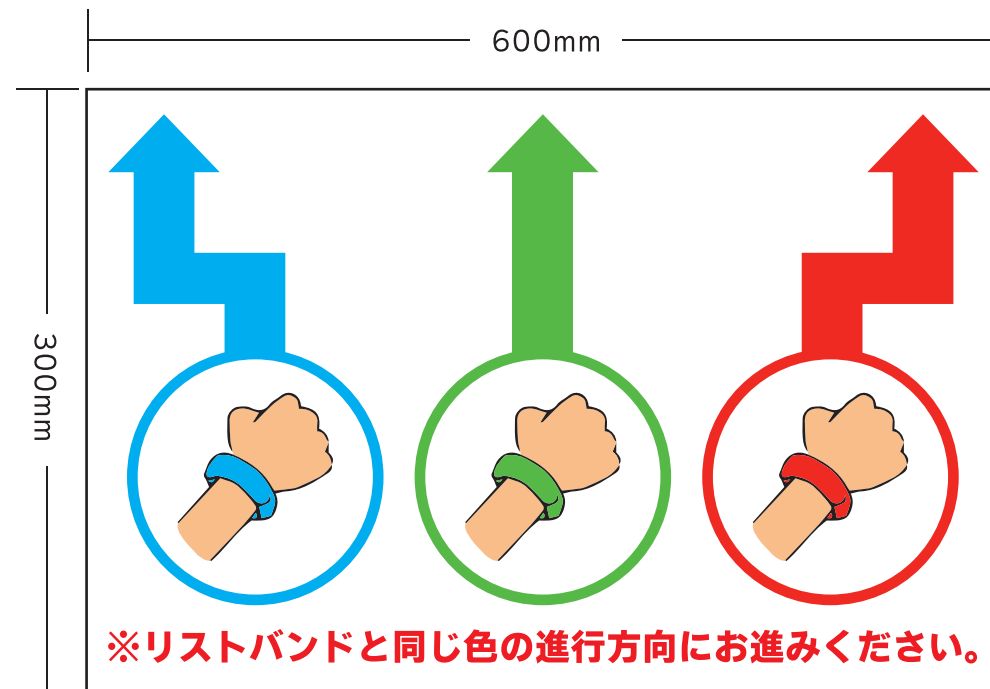

リストバンドを使用した 場内案内サービス

～”密”を防ぎ、安全でスムーズな来場者案内～

ギグバンドドットコム

2020.01

“密”を防ぎ、安全でスムーズな来場者案内

バンドと同じ色の誘導サイン（矢印）や案内ポスターを使うことで、来場者を混乱なくスムーズに誘導し、さらに会場スタッフの数を減らす事ができます。

1. 会場内 接種場所の色分け例

【使用するツール】 ①リストバンド ②床サイン（矢印） ③ポスター ④プラカード

リストバンドのご使用方法

検温済みの証明および待機時刻を把握

待機時刻を自身で確認できる事により、ワクチン接種者への声掛けを少なくし、人との接触を減らします。また、声掛けが少なくなる事で会場スタッフの削減も見込めます。

[リストバンドのデザイン例]

装着時の様子

バンド装着

リストバンド デザインサンプル

接種場所の指定 接種場所をリストバンドで把握できる事によって、会場スタッフとの接触を減らします。

日付・時間の指定 リストバンドの色で接種日や時間帯を色分けする事により、スムーズな誘導が可能です。

関係者の識別 ワクチン接種者とリストバンドの色を分ける事により、識別が可能です。

床サイン（矢印）

リストバンドと同色の矢印を床などに貼ることでスムーズに来場者を誘導します。

入場口、進路案内ポスター

入口などの目立つ場所に掲示して来場者を誘導します。

- ① 入場可能対象者を表示したポスター

- ② バンドの色が目立つように表示したポスター

ポスターサイズは A3 用紙サイズ、
297mm×420mm となります。

- ③ 進行方向の矢印が目立つように表示したポスター

案内プラカード（例）

プラカードを持って来場者に声掛けすることで
スムーズに進行方向へ誘導できます。

直近の納入実績（※令和2年1月～令和3年1月現在）

- 下田市役所（下田モデル）
- 豊見城市役所
- 大東市役所
- 高砂市役所
- 鳥取市役所
- 加茂市役所
- 長野市役所
- 豊橋市役所
- 宇都宮市役所 教育委員会
- 神石高原町役場
- 三芳町役場
- 太刀洗町役場
- 内子町役場
- 飯館村商工会
- 出雲商工会議所
- 守山商工会議所
- 徳島県庁
- 九州中学校体育連盟
- 沖縄県中学校体育連盟
- 日本知的障がい者陸上競技連盟
- (一社)日本パラ陸上競技連盟
- (一社)バスケットボール推進会
- (一社)沖縄県サッカー協会
- (一社)佐賀県サッカー協会
- (一社)全日本フリースタイルBMX連盟
- (一社)日本プロサーフィン連盟
- (一社)大阪府山岳連盟
- (一財)埼玉陸上競技協会
- (一財)栃木陸上競技協会・栃木県高体連陸上競技専門部
- (一財)静岡県サッカー協会
- (一財)東海サッカー協会
- (一財)富山県バスケットボール協会U12部会
- (一財)愛知県バスケットボール協会
- (公財)日本馬術連盟
- (公財)日本ラグビーフットボール協会
- (公財)東京都バレーボール協会
- 熊本県高体連空手道専門部
- 黒部市バスケットボール協会
- 日本自転車競技連盟
- 東海学生卓球連盟