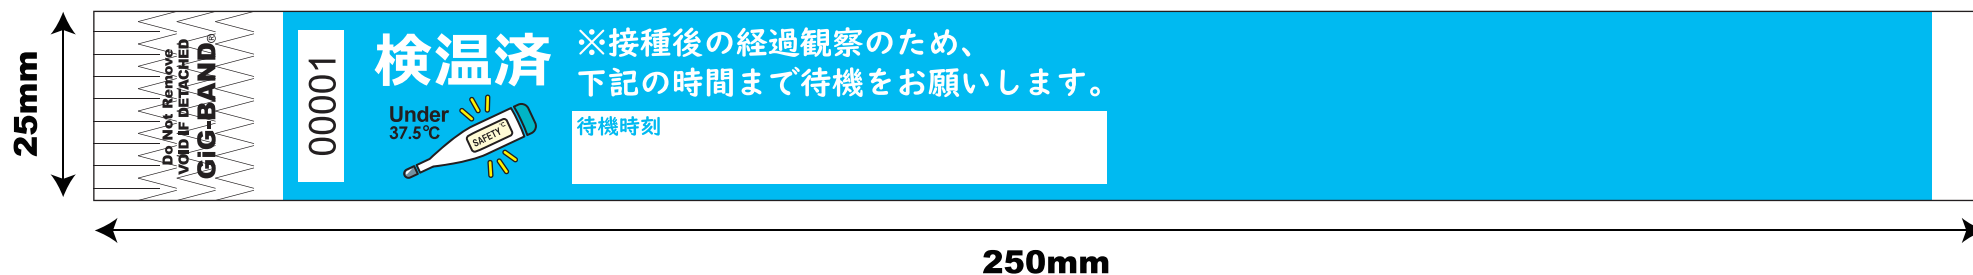

リストバンドを使用した 場内案内サービス

～”密”を防ぎ、安全でスムーズな来場者案内～

ギグバンドドットコム

2020.01

“密”を防ぎ、安全でスムーズな来場者案内

バンドと同じ色の誘導サイン（矢印）や案内ポスターを使うことで、来場者を混乱なくスムーズに誘導し、さらに会場スタッフの数を減らす事ができます。

1. 会場内 接種場所の色分け例

【使用するツール】 ①リストバンド ②床サイン（矢印） ③ポスター ④プラカード

リストバンドのご使用方法

検温済みの証明および待機時刻を把握

待機時刻を自身で確認できる事により、ワクチン接種者への声掛けを少なくし、人との接触を減らします。また、声掛けが少なくなる事で会場スタッフの削減も見込めます。

[リストバンドのデザイン例]

装着時の様子

バンド装着

リストバンド デザインサンプル

接種場所の指定 接種場所をリストバンドで把握できる事によって、会場スタッフとの接触を減らします。

日付・時間の指定 リストバンドの色で接種日や時間帯を色分けする事により、スムーズな誘導が可能です。

関係者の識別 ワクチン接種者とリストバンドの色を分ける事により、識別が可能です。

床サイン（矢印）

リストバンドと同色の矢印を床などに貼ることでスムーズに来場者を誘導します。

入場口、進路案内ポスター

入口などの目立つ場所に掲示して来場者を誘導します。

- ① 入場可能対象者を表示したポスター

- ② バンドの色が目立つように表示したポスター