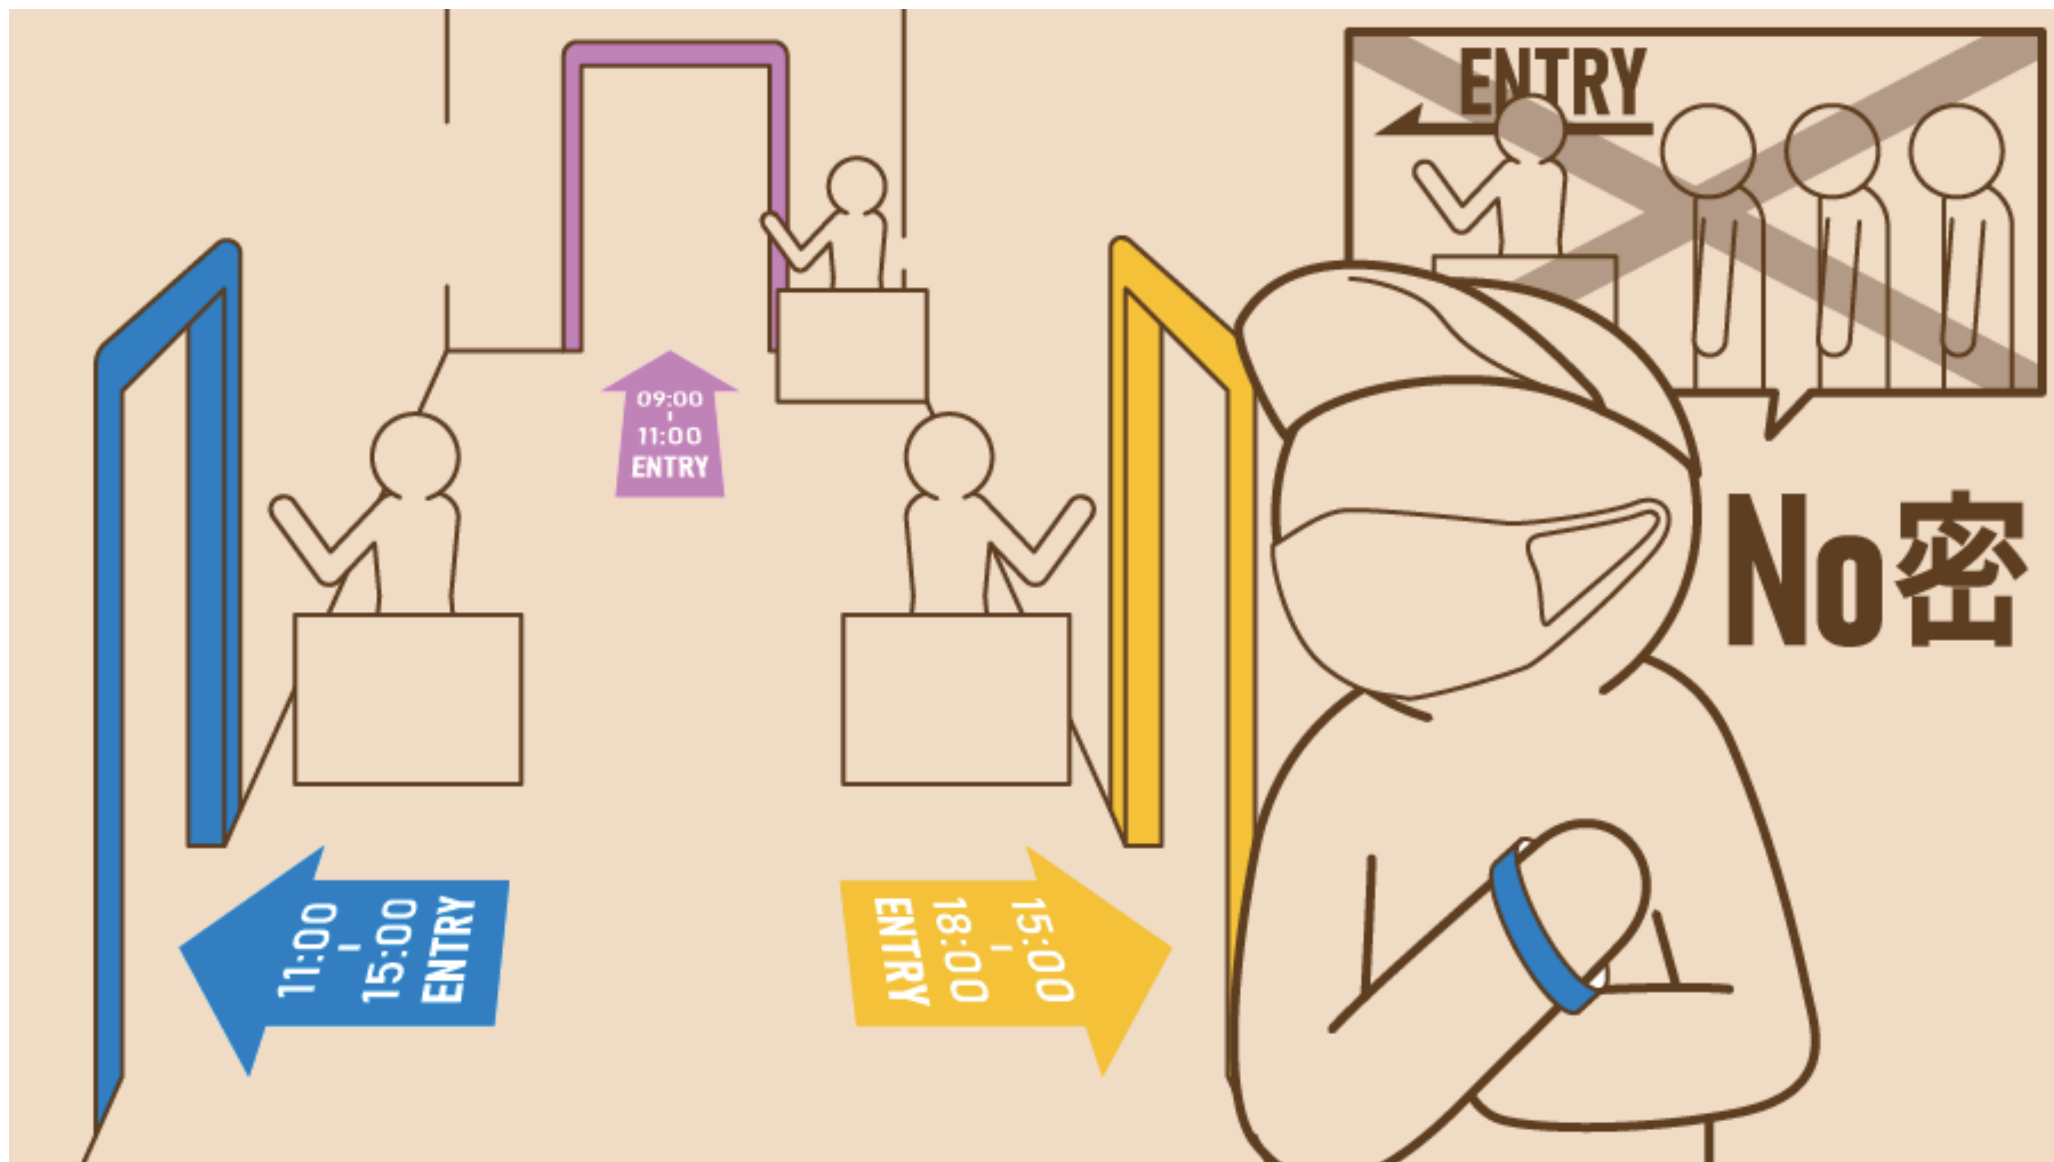

リストバンドを使用した 場内案内サービス

～”密”を防ぎ、安全でスムーズな来場者案内～

ギグバンドドットコム

2020.01

“密”を防ぎ、安全でスムーズな来場者案内

バンドと同じ色の誘導サイン（矢印）や案内ポスターを使うことで、来場者を混乱なくスムーズに誘導し、さらに会場スタッフの数を減らす事ができます。

1. 会場内 接種場所の色分け例

【使用するツール】 ①リストバンド ②床サイン（矢印） ③ポスター ④プラカード

リストバンドのご使用方法

検温済みの証明および待機時刻を把握

待機時刻を自身で確認できる事により、ワクチン接種者への声掛けを少なくし、人との接触を減らします。また、声掛けが少なくなる事で会場スタッフの削減も見込めます。

[リストバンドのデザイン例]

装着時の様子

バンド装着

リストバンド デザインサンプル

接種場所の指定 接種場所をリストバンドで把握できる事によって、会場スタッフとの接触を減らします。

日付・時間の指定 リストバンドの色で接種日や時間帯を色分けする事により、スムーズな誘導が可能です。

関係者の識別 ワクチン接種者とリストバンドの色を分ける事により、識別が可能です。

床サイン（矢印）

リストバンドと同色の矢印を床などに貼ることでスムーズに来場者を誘導します。

入場口、進路案内ポスター

入口などの目立つ場所に掲示して来場者を誘導します。

- ① 入場可能対象者を表示したポスター

- ② バンドの色が目立つように表示したポスター

他

実際にワクチン接種会場での使用が決まっています！

それぞれの運用にあわせたデザインをフルカラーで印刷できます。

テープ留め部分にも、市町村のロゴやゆるキャラ、その他テキスト等の印字が可能です。

市町村のゆるキャラを入れる事で、市町村のPRや待機時間の不安感を和らげるといったご利用方法もできます。

担当の兼城（北谷町出身）です！

密を避けるリストバンドの活用方法について、ご提案します。

お気軽にお問い合わせ下さい！